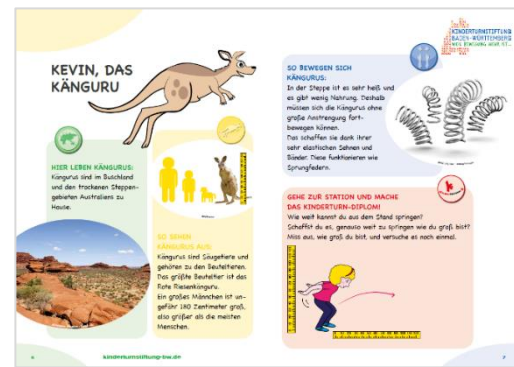

BEWEGUNG MACHT TIERISCH FIT

Kinderturn-Welten in Stuttgart und Karlsruhe

Von Tieren lernen

Im Zoologischen Stadtgarten Karlsruhe und in der Wilhelma in Stuttgart können die jüngsten Besucher die tierischen Vorbilder zunächst genau beobachten und das Gesehene dann direkt an den 7 bis 10 eigens für den Zoologischen Stadtgarten bzw. die Wilhelma entwickelten Bewegungsarealen der Kinderturn-Welt umsetzen.

Kindgerecht aufbereitete Informationstafeln an den Arealen liefern Bewegungsanleitungen und vermitteln Wissenswertes über die tierischen Vorbilder, ihre körperlichen Eigenschaften und Lebensräume.

Zusatzmaterial für Groß und Klein

Reisehefte für die Kinder

Die Reisehefte begleiten alle Kinder auf ihrer Entdeckungsreise durch die Kinderturn-Welten und regen zum Nachahmen, Üben und Wiederholen an. Außerdem können sich die kleinen Entdecker an jedem Bewegungsareal einen Stempel für das in den Reiseheften integrierte Kinderturn-Diplom holen.

Handreichungen für pädagogische Fachkräfte

Mit den zum Konzept der Kinderturn-Welten passenden Handreichungen für pädagogische Fachkräfte, können diese die Bewegungserziehung anhand tierischer Vorbilder auch in ihrem Unterricht integrieren.