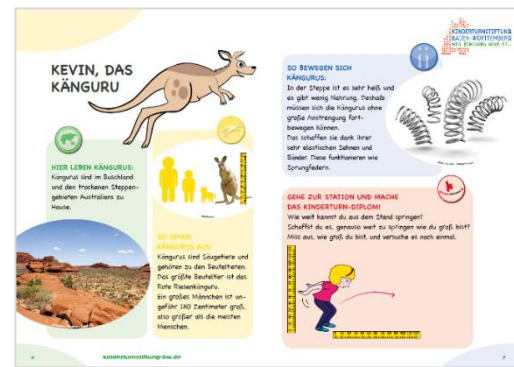

BEWEGUNG MACHT TIERISCH FIT

Kinderturn-Welten in Stuttgart und Karlsruhe

Von Tieren lernen

Im Zoologischen Stadtgarten Karlsruhe und in der Wilhelma in Stuttgart können die jüngsten Besucher die tierischen Vorbilder zunächst genau beobachten und das Gesehene dann direkt an den 9 bzw. 10 eigens für den Zoologischen Stadtgarten bzw. die Wilhelma entwickelten Bewegungsarealen der Kinderturn-Welt umsetzen.

Kindgerecht aufbereitete Informationstafeln an den Arealen liefern Bewegungsanleitungen und vermitteln Wissenswertes über die tierischen Vorbilder, ihre körperlichen Eigenschaften und Lebensräume.

Zusatzmaterial für Groß und Klein

Reisehefte für die Kinder

Die Reisehefte begleiten alle Kinder auf ihrer Entdeckungsreise durch die Kinderturn-Welten und regen zum Nachahmen, Üben und Wiederholen an. Außerdem können sich die kleinen Entdecker an jedem Bewegungsareal einen Stempel für das in den Reiseheften integrierte Kinderturn-Diplom holen.

Handreichungen für pädagogische Fachkräfte

Mit den zum Konzept der Kinderturn-Welten passenden Handreichungen für pädagogische Fachkräfte, können diese die Bewegungserziehung anhand tierischer Vorbilder auch in ihrem Unterricht integrieren.